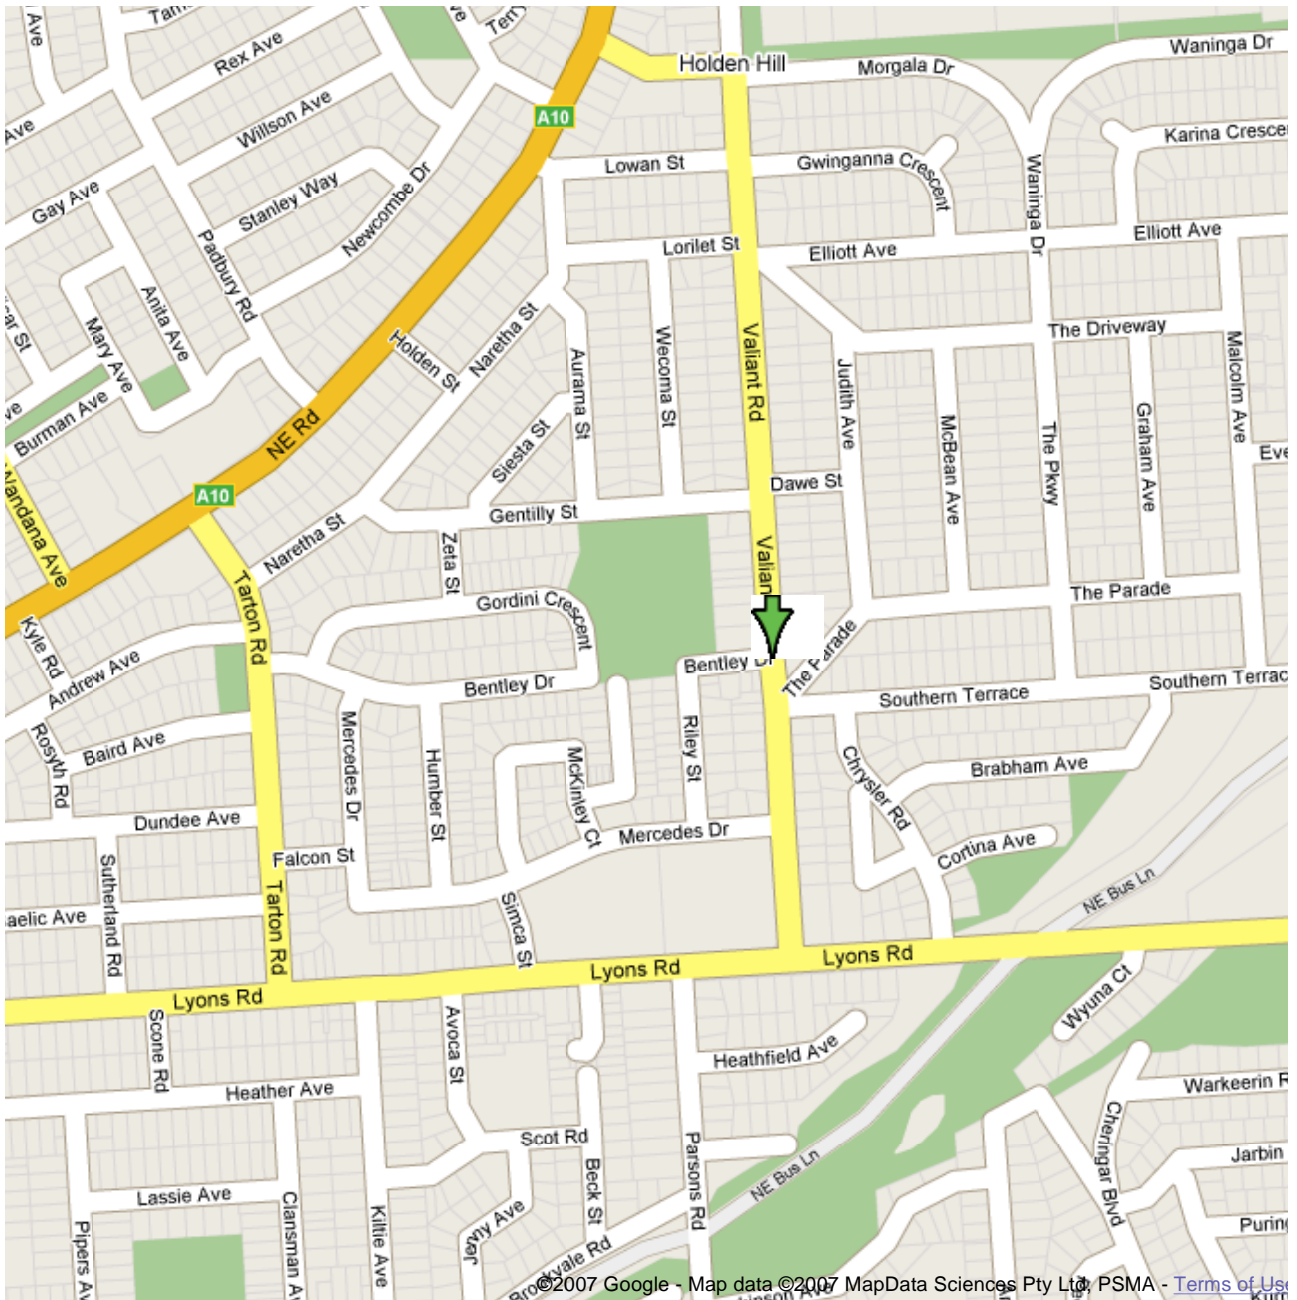

Address **Valiant Rd & Bentley Dr**
Holden Hill SA 5088

©2007 Google - Map data ©2007 MapData Sciences Pty Ltd, PSMA - [Terms of Use](#)